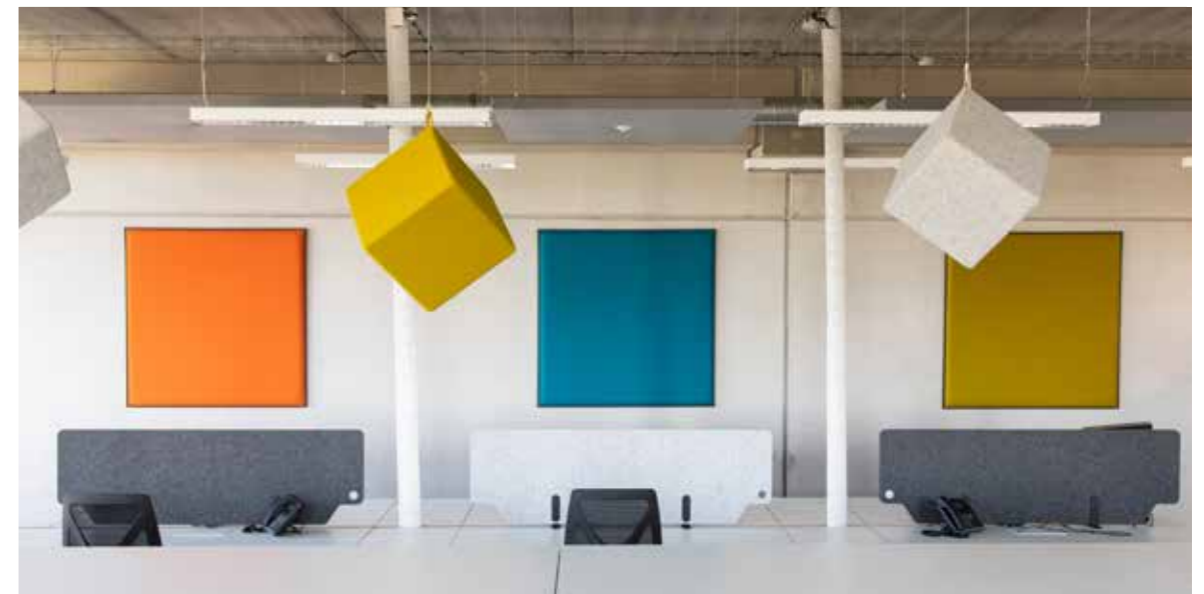

Treffen Sie die Wahl von Dekoration und Akustik.

PANEEL MIT RAHMEN QUIETO

780 x 780 mm ^(3D)   900 x 1160 mm ^(3D)
1160 x 1160 mm ^(3D)   800 x 1600 mm
580 x 1160 mm   1160 x 1600 mm ^(3D)

^(3D) *Verfügbare Größen der Akustikpaneele mit 3D-Mustern*

[31]

Hergestellt mit 3D-Mustern

Das **Akustik-Paneel mit Rahmen Quieto** ist durch Thermoformung entstanden und bietet ein gepflegtes und zeitgemäßes Design. Wählen Sie einen Stoff aus, entscheiden Sie sich für einen Druck oder auch eine 3D-Version, mit runden oder quadratischen Mustern... das ganze gerahmt!