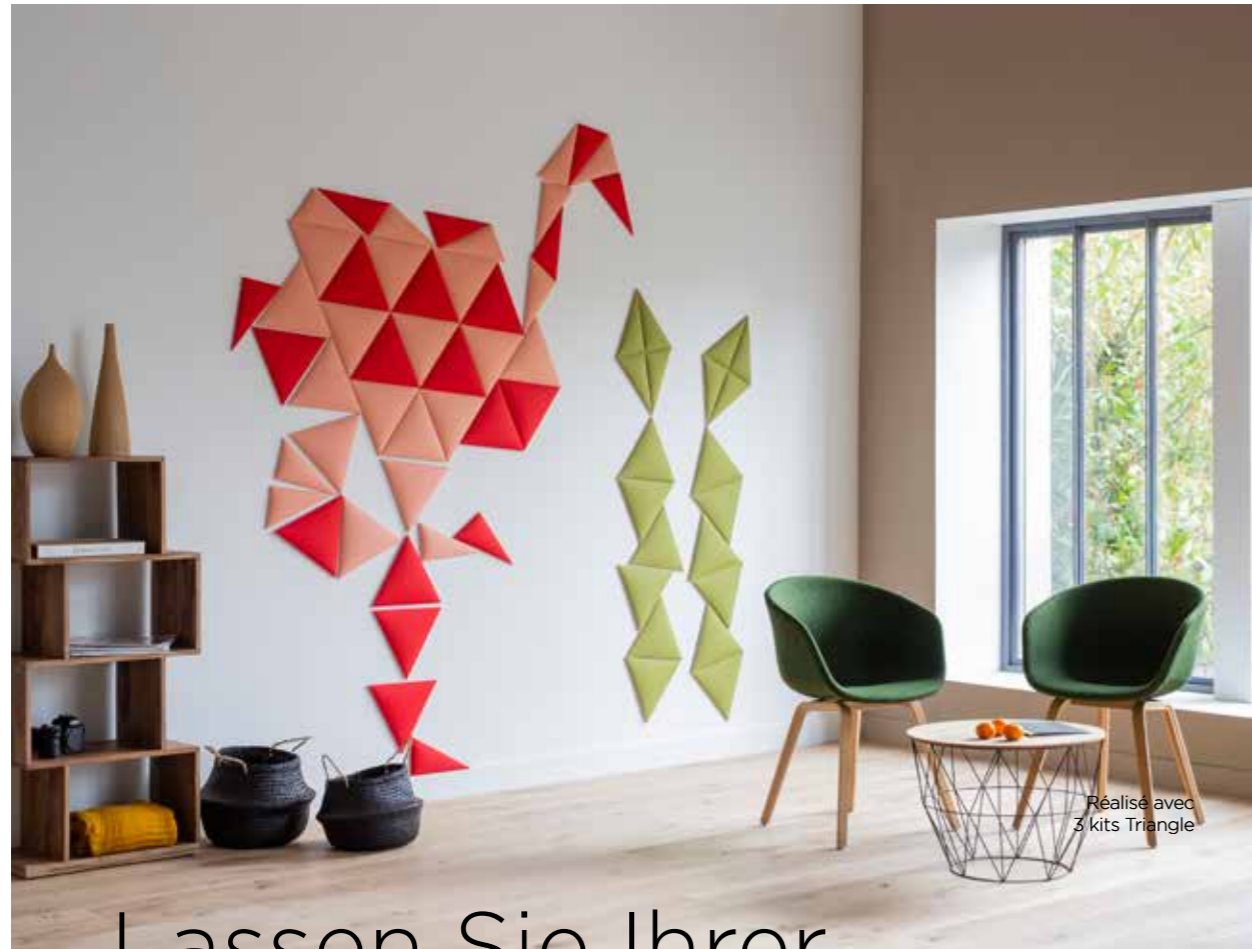

PANEEL MIT RAHMEN QUIETO

780 x 780 mm ^(3D) 900 x 1160 mm ^(3D)
 1160 x 1160 mm ^(3D) 800 x 1600 mm
 580 x 1160 mm 1160 x 1600 mm ^(3D)

^(3D) *Verfügbare Größen der Akustikpaneele mit 3D-Mustern*

[31]

Hergestellt mit 3D-Mustern

Das **Akustik-Paneel mit Rahmen Quieto** ist durch Thermoformung entstanden und bietet ein gepflegtes und zeitgemäßes Design. Wählen Sie einen Stoff aus, entscheiden Sie sich für einen Druck oder auch eine 3D-Version, mit runden oder quadratischen Mustern... das ganze gerahmt!