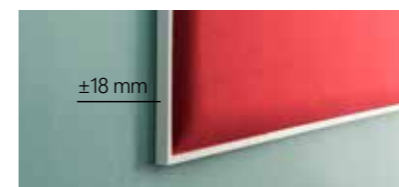

PANEEL MIT RAHMEN QUIETO

780 x 780 mm ^(3D) 900 x 1160 mm ^(3D)
 1160 x 1160 mm ^(3D) 800 x 1600 mm
 580 x 1160 mm 1160 x 1600 mm ^(3D)

^(3D) *Verfügbare Größen der Akustikpaneele mit 3D-Mustern*

[31]

Hergestellt mit 3D-Mustern