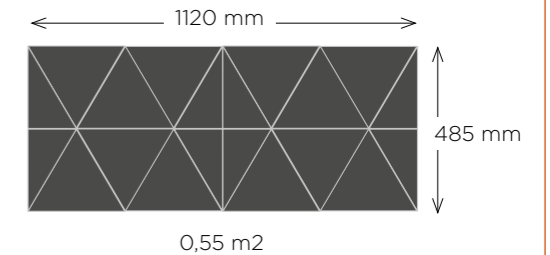

3D-MUSTER:
rund - quadratisch -
kleine Rundungen

[37]

QUIETOSTICK

Befestigung an allen Wandoberflächen

Klett- oder
Magnethaftung auf
Glas, Gips, Holz,
Metall

Deckenpaneel QUIETO

Die Deckenplatten und Deckenabsorber
QUIETO werden gegen herkömmliche
Deckenplatten in der Rahmenkonstruk-
tion T15 oder T24 ausgetauscht.