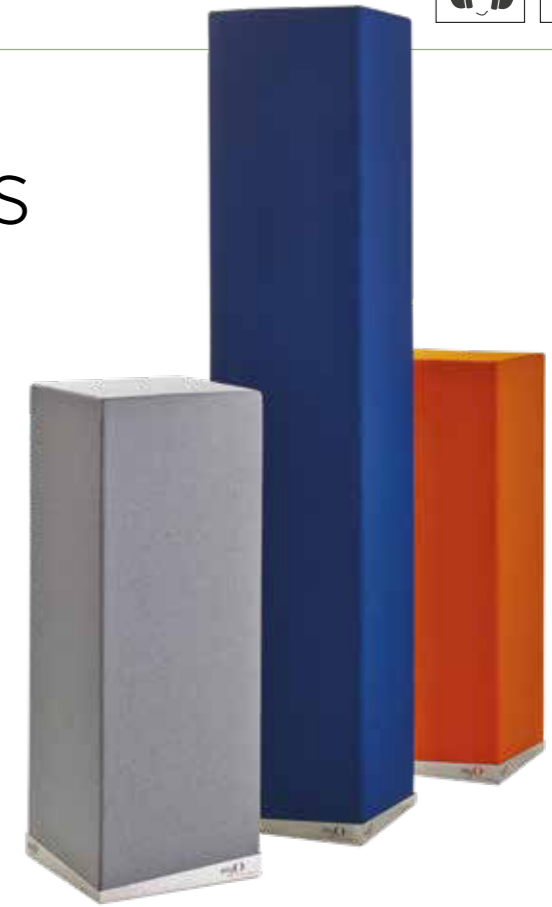

WÜRFEL LUGN

310 x 310 x 310 mm
500 x 500 x 500 mm

[SÄULE LUGN]

... dass was
sie sehen
können

Die **Lugn-Säule** können Sie einfach nach Ihren Wünschen aufstellen und bewegen. Sie bringt akustischen Wohlfühlkomfort in Räume, in denen Wände und Decken manchmal sehr belebt sind.