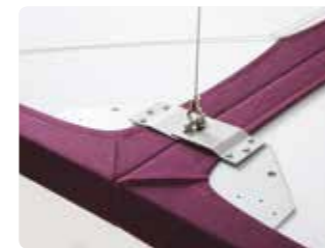

Rechteck -
Dreieck LUGN
Tischbefesti-
gung

Rechteck LUGN
Durchgehende
Decke-Boden-
Befestigung

[27]

Tischstellwand LUGN

Klammern für Tischplatten
(19 bis 40 mm)

Freistehend

Akustikelemente LUGN

Würfel LUGN
Befestigung mit
einstellbarer
Halterung