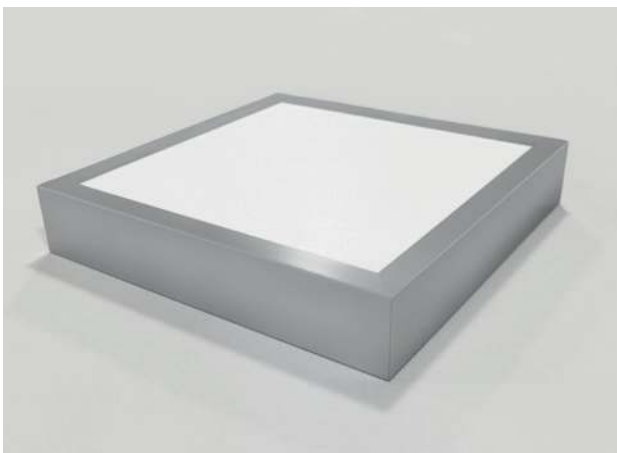

ALUFRAME SMART

Die gut geplante Raumakustik ist ein entscheidender Faktor für Wohlbefinden und Leistungsfähigkeit. Akustikpaneele und Deckensegel aus der Serie objectiv AluFrame senken den Schallpegel und verbessern die Sprachverständlichkeit.

AKUSTIKPANELEE

Als Deckensegel oder direkt an der Decke magnetisch montiert. Aluminiumrahmen Weiß oder Natur mit einem weißen Vliesabsorber.

Die budgetorientierte Akustiklösung für Neubau oder zum Nachrüsten.

Einfache Montage. Hochwertige Kabel- und Magnetsets sind inbegriffen.

Smart-Produkte von objectiv sind Schallabsorber in der höchstmöglichen **Absorptionsklasse.**

ALUFRAME SMART

Technische Daten

Deckensegel und Paneele für Deckenmontage

Prüfaufbau	äquivalente Absorptionsfläche [m ²]					
	125 [Hz]	250 [Hz]	500 [Hz]	1000 [Hz]	2000 [Hz]	4000 [Hz]
Deckensegel AluFrame Smart Sail Deckenabstand 300 mm	0,82	2,83	3,28	3,87	3,94	4,16

Äquivalente Absorptionsfläche eines Elementes 1200 x 2400 x 55 mm