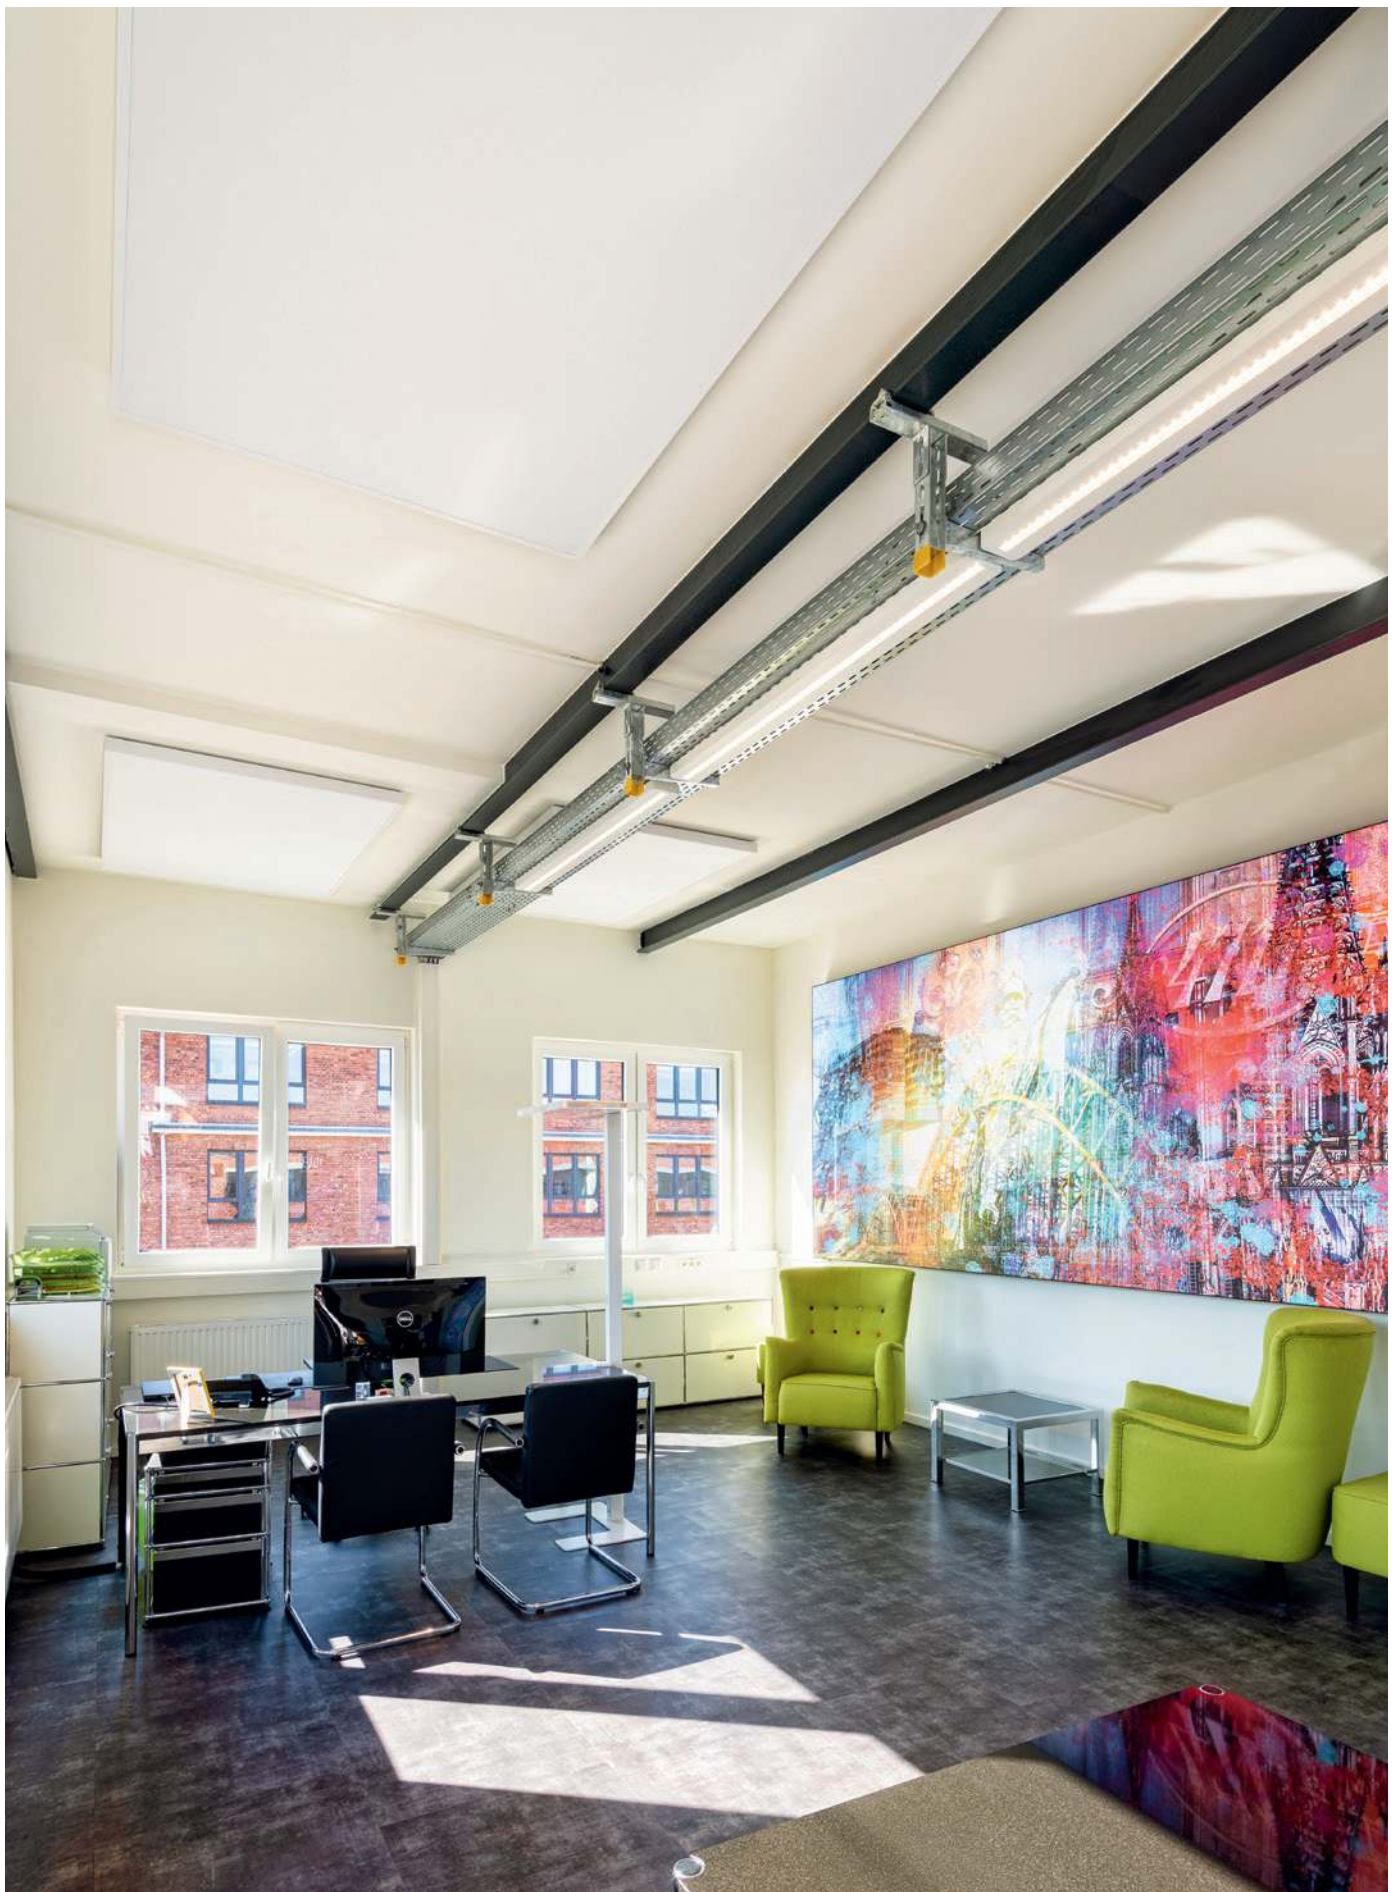

ALUFRAME SMART

Die gut geplante Raumakustik ist ein entscheidender Faktor für Wohlbefinden und Leistungsfähigkeit. Akustikpaneele und Deckensegel aus der Serie objectiv AluFrame senken den Schallpegel und verbessern die Sprachverständlichkeit.

AKUSTIKPANELEE

Als Deckensegel oder direkt an der Decke magnetisch montiert. Aluminiumrahmen Weiß oder Natur mit einem weißen Vliesabsorber.

Die budgetorientierte Akustiklösung für Neubau oder zum Nachrüsten.

Einfache Montage. Hochwertige Kabel- und Magnetsets sind inbegriffen.

Smart-Produkte von objectiv sind Schallabsorber in der höchstmöglichen **Absorptionsklasse.**

ALUFRAME SMART

Technische Daten

Deckensegel und Paneele für Deckenmontage