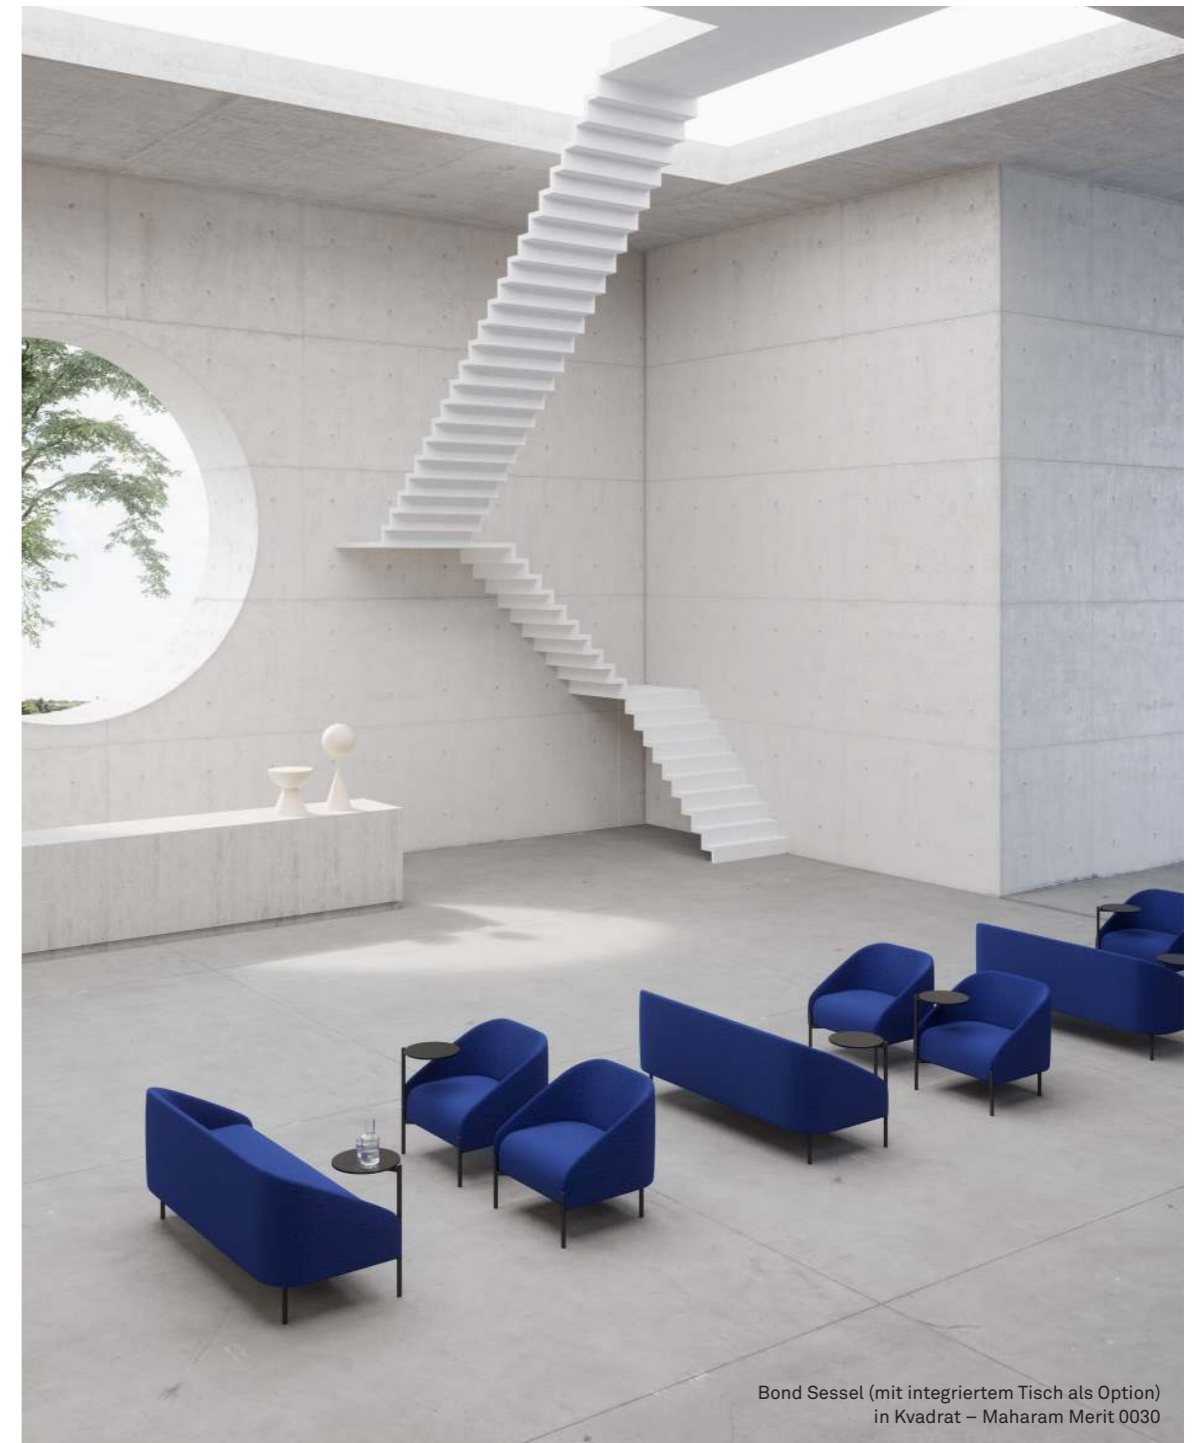

Bond Sessel (mit integriertem Tisch als Option)
in Kvadrat – Maharam Merit 0030

WIR PRÄSENTIEREN BOND.

Das Design von Bond zeichnet sich durch seine auffallende als auch schlichte Form aus. Die weich gerundete Schale, die von der Rückenlehne in die Armlehne fließt ist ein charakteristisches Design Element. Angenehm, attraktiv und kompatibel. Das mattschwarze Gestell aus Stahl strahlt Raffinesse aus. Bond passt einfach in jede Umgebung.

Bond Sessel (mit integriertem Tisch als Option)
in Kvadrat – Maharam Merit 0030.

AKTIV UND KOMFORTABEL.

Das Design von Bond dreht sich um die perfekte Sitzhaltung. Wunderbar geeignet um Gäste zu empfangen, Meetings und kurze Diskussionen über tägliche Unternehmensfragen zu halten. Die Wölbung der Rückenlehne, der korrekte Winkel der Armlehne und die Stabilität der Sitzfläche erlauben eine perfekte Sitzhaltung. Das Resultat: eine aktive und komfortable Sitz Erfahrung.

Bond extra breites Doppelsitzer-Sofa
in Kvadrat Divina-3 0236.

ERHÖHEN SIE DIE FREUDE DES ZUSAMMENSEINS.

Bond passt perfekt in die gestalterische Vision von Cascando; die Schaffung eines gesellschaftlichen Umfelds, zur besseren Verbindung zwischen Mensch und Umgebung. Im Großen und Ganzen das Bestreben um eine positive Bürokultur zu stärken die individuelles Arbeiten als auch Teamarbeit ermöglicht.

Bond inspiriert zu einer vielseitigen Raumnutzung.

BOND

Das schlanke Stahlgestell, mattschwarz lackiert, trägt die wunderschöne Sitzschale auf eine natürliche Weise. Jedes Bond Sitzelement inspiriert zu einer vielseitigen Raumnutzung. Es erlaubt Ihnen eine besonders räumliche Dynamik zu entwickeln, Einsetzbarkeit zu verbessern und die optimale Kombination in jedem Raum zu kreieren.