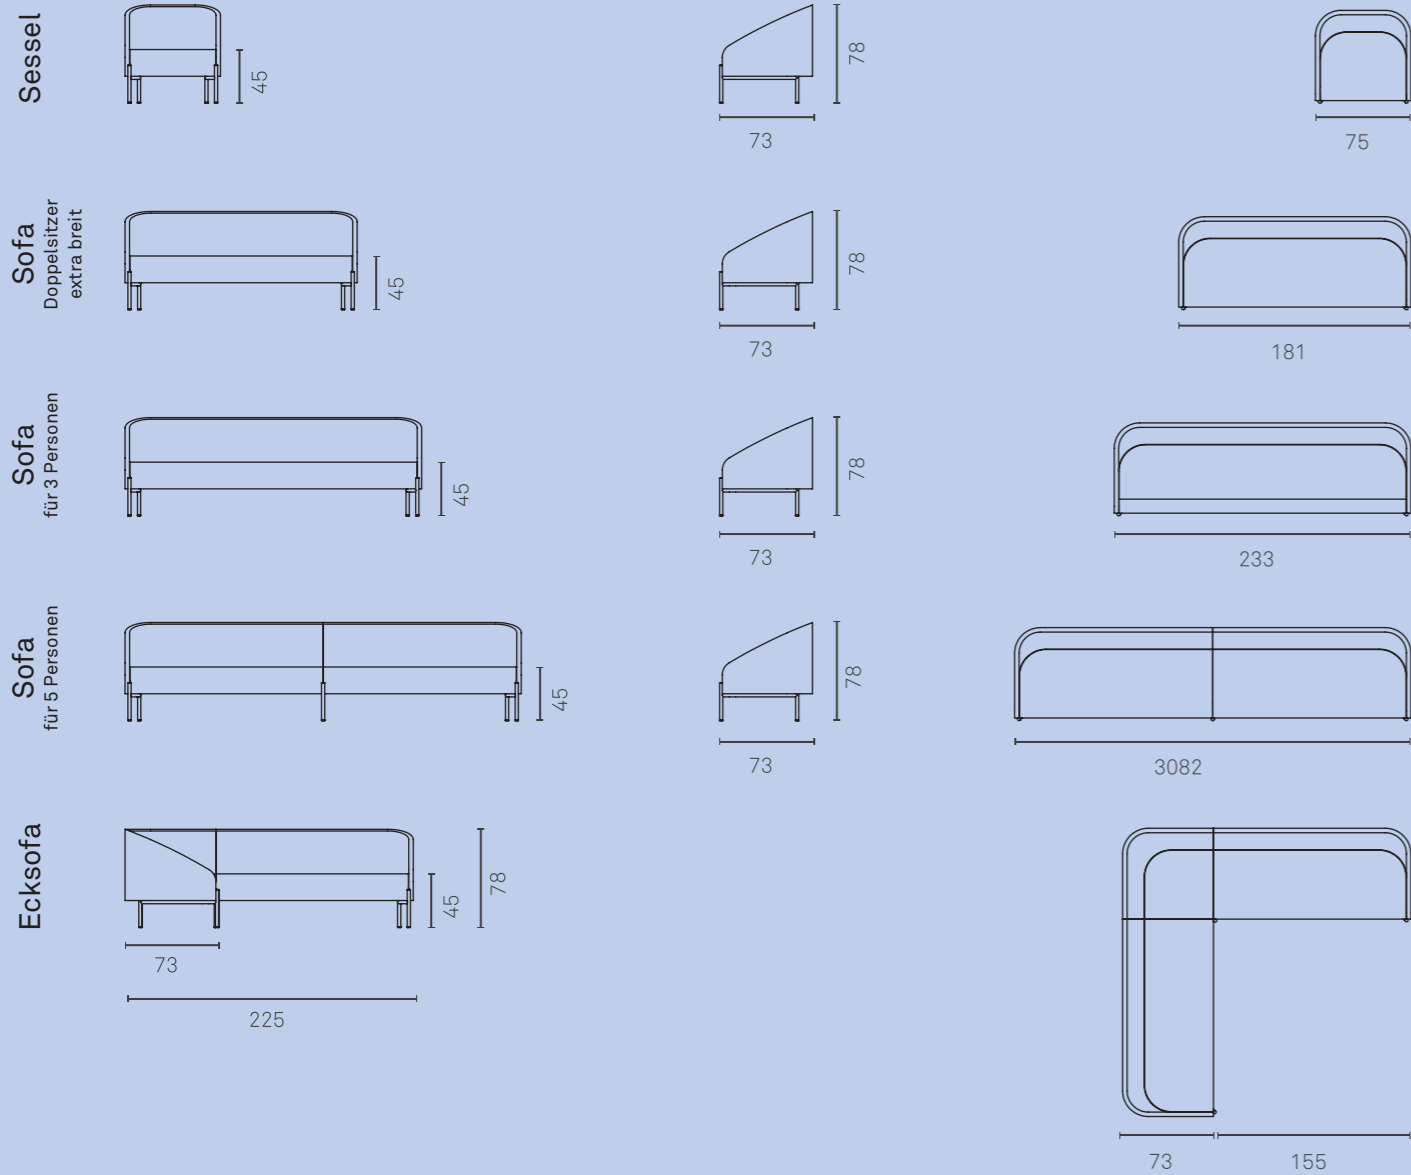

Bond Eck-Sofa und Sofa für 5 Personen.

Sitzlandschaften,
ein einladendes
Ambiente.

Bond Ecksofas mit integrierten Tischen.

BOND ELEMENTE & DIMENSIONEN

SITZELEMENTE

ZUBEHÖR

Dimensionen in cm

STOFFE

KATEGORIE O

KATEGORIE A

KATEGORIE B

KATEGORIE C

KATEGORIE D

ANDERE STOFFE UND WEISSPOLSTERUNG AUF ANFRAGE

MATERIALIEN

UNTERGESTELL SOFAS UND SESSEL
Stahl, pulverbeschichtet mit leichter Struktur
Farbe: Verkehrsschwarz (RAL 9017) Füße sind mit Filzgleitern ausgestattet.

TISCHGESTELL
Stahl, pulverbeschichtet mit leichter Struktur
Farbe: Verkehrsschwarz (RAL 9017).

TISCHPLATTE
Tischkern von MDF mit lackierten Rändern und schützende Oberflächenbearbeitung. Mögliche Oberflächenbearbeitungen: