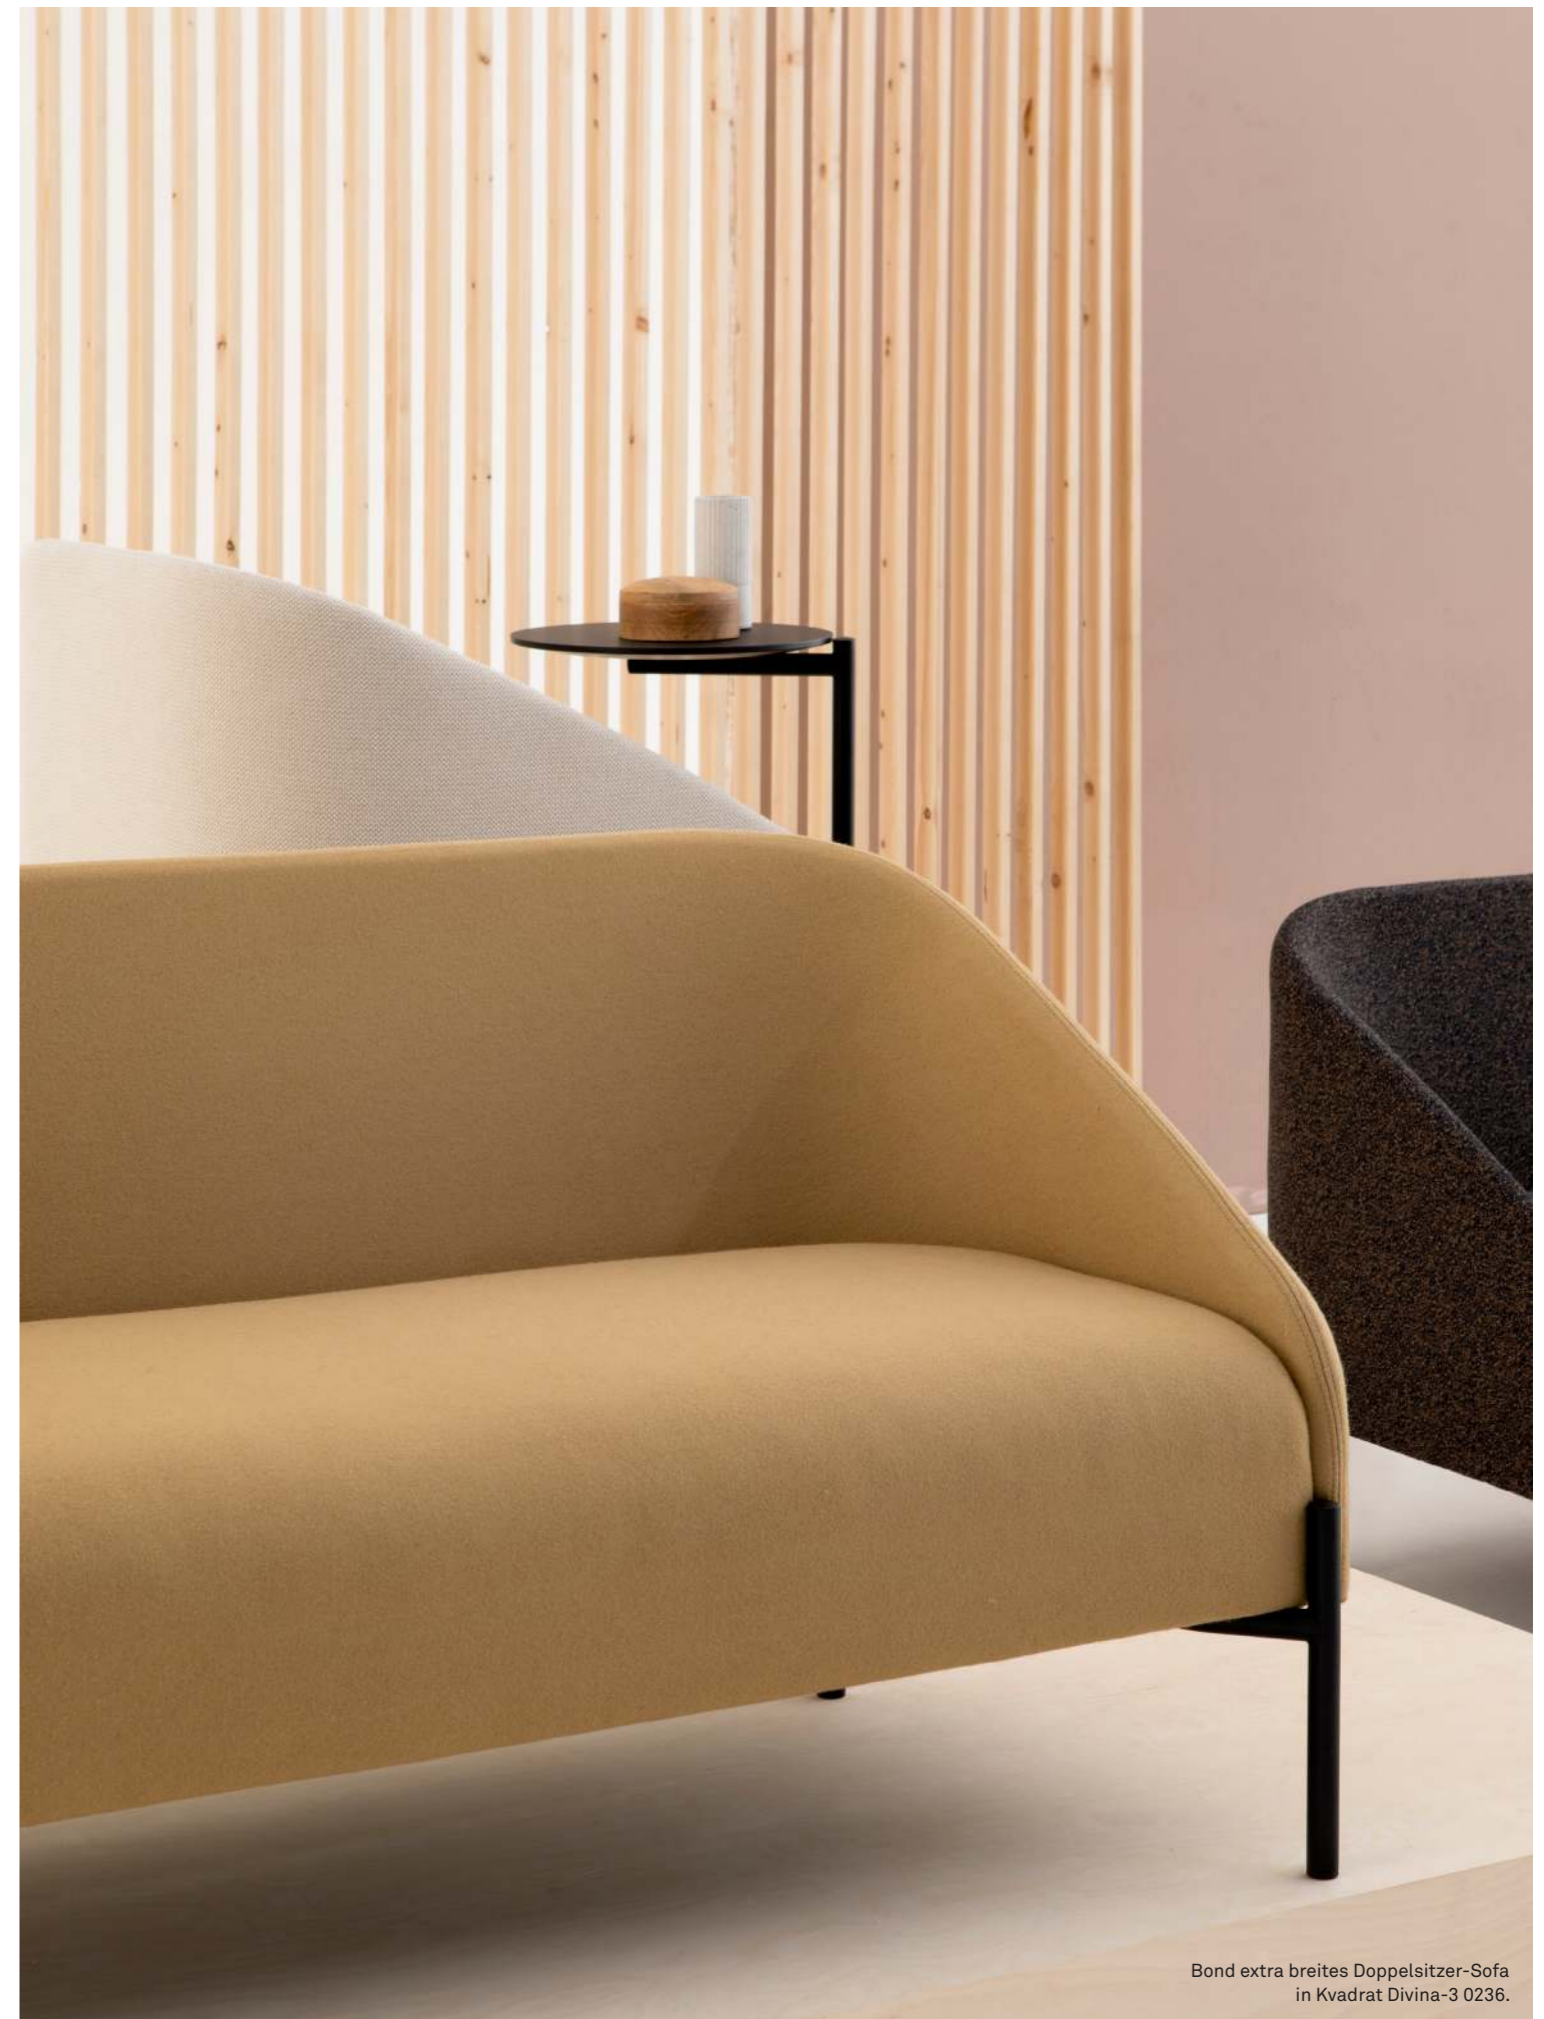

Bond Sessel (mit integriertem Tisch als Option)
in Kvadrat – Maharam Merit 0030

WIR PRÄSENTIEREN BOND.

Das Design von Bond zeichnet sich durch seine auffallende als auch schlichte Form aus. Die weich gerundete Schale, die von der Rückenlehne in die Armlehne fließt ist ein charakteristisches Design Element. Angenehm, attraktiv und kompatibel. Das mattschwarze Gestell aus Stahl strahlt Raffinesse aus. Bond passt einfach in jede Umgebung.

Bond Sessel (mit integriertem Tisch als Option)
in Kvadrat – Maharam Merit 0030.

AKTIV UND KOMFORTABEL.

Das Design von Bond dreht sich um die perfekte Sitzhaltung. Wunderbar geeignet um Gäste zu empfangen, Meetings und kurze Diskussionen über tägliche Unternehmensfragen zu halten. Die Wölbung der Rückenlehne, der korrekte Winkel der Armlehne und die Stabilität der Sitzfläche erlauben eine perfekte Sitzhaltung. Das Resultat: eine aktive und komfortable Sitz Erfahrung.

Bond extra breites Doppelsitzer-Sofa
in Kvadrat Divina-3 0236.

ERHÖHEN SIE DIE FREUDE DES ZUSAMMENSEINS.

Bond passt perfekt in die gestalterische Vision von Cascando; die Schaffung eines gesellschaftlichen Umfelds, zur besseren Verbindung zwischen Mensch und Umgebung. Im Großen und Ganzen das Bestreben um eine positive Bürokultur zu stärken die individuelles Arbeiten als auch Teamarbeit ermöglicht.

Bond inspiriert zu einer vielseitigen Raumnutzung.

BOND

Das schlanke Stahlgestell, mattschwarz lackiert, trägt die wunderschöne Sitzschale auf eine natürliche Weise. Jedes Bond Sitzelement inspiriert zu einer vielseitigen Raumnutzung. Es erlaubt Ihnen eine besonders räumliche Dynamik zu entwickeln, Einsetzbarkeit zu verbessern und die optimale Kombination in jedem Raum zu kreieren.