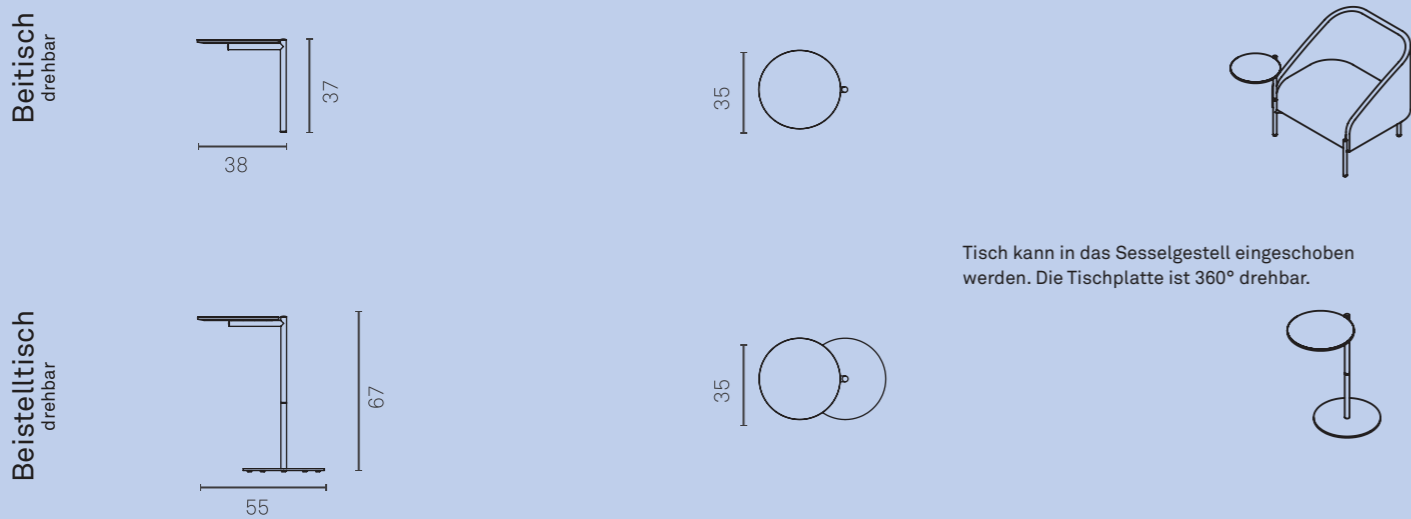

Bond Eck-Sofa und Sofa für 5 Personen.

Sitzlandschaften,
ein einladendes
Ambiente.

Bond Ecksofas mit integrierten Tischen.

BOND ELEMENTE & DIMENSIONEN

SITZELEMENTE

ZUBEHÖR

Dimensionen in cm

STOFFE

KATEGORIE O

KATEGORIE A

KATEGORIE B

KATEGORIE C

KATEGORIE D

ANDERE STOFFE UND WEISSPOLSTERUNG AUF ANFRAGE

MATERIALIEN

UNTERGESTELL SOFAS UND SESSEL
Stahl, pulverbeschichtet mit leichter Struktur
Farbe: Verkehrsschwarz (RAL 9017) Füße sind mit Filzgleitern ausgestattet.