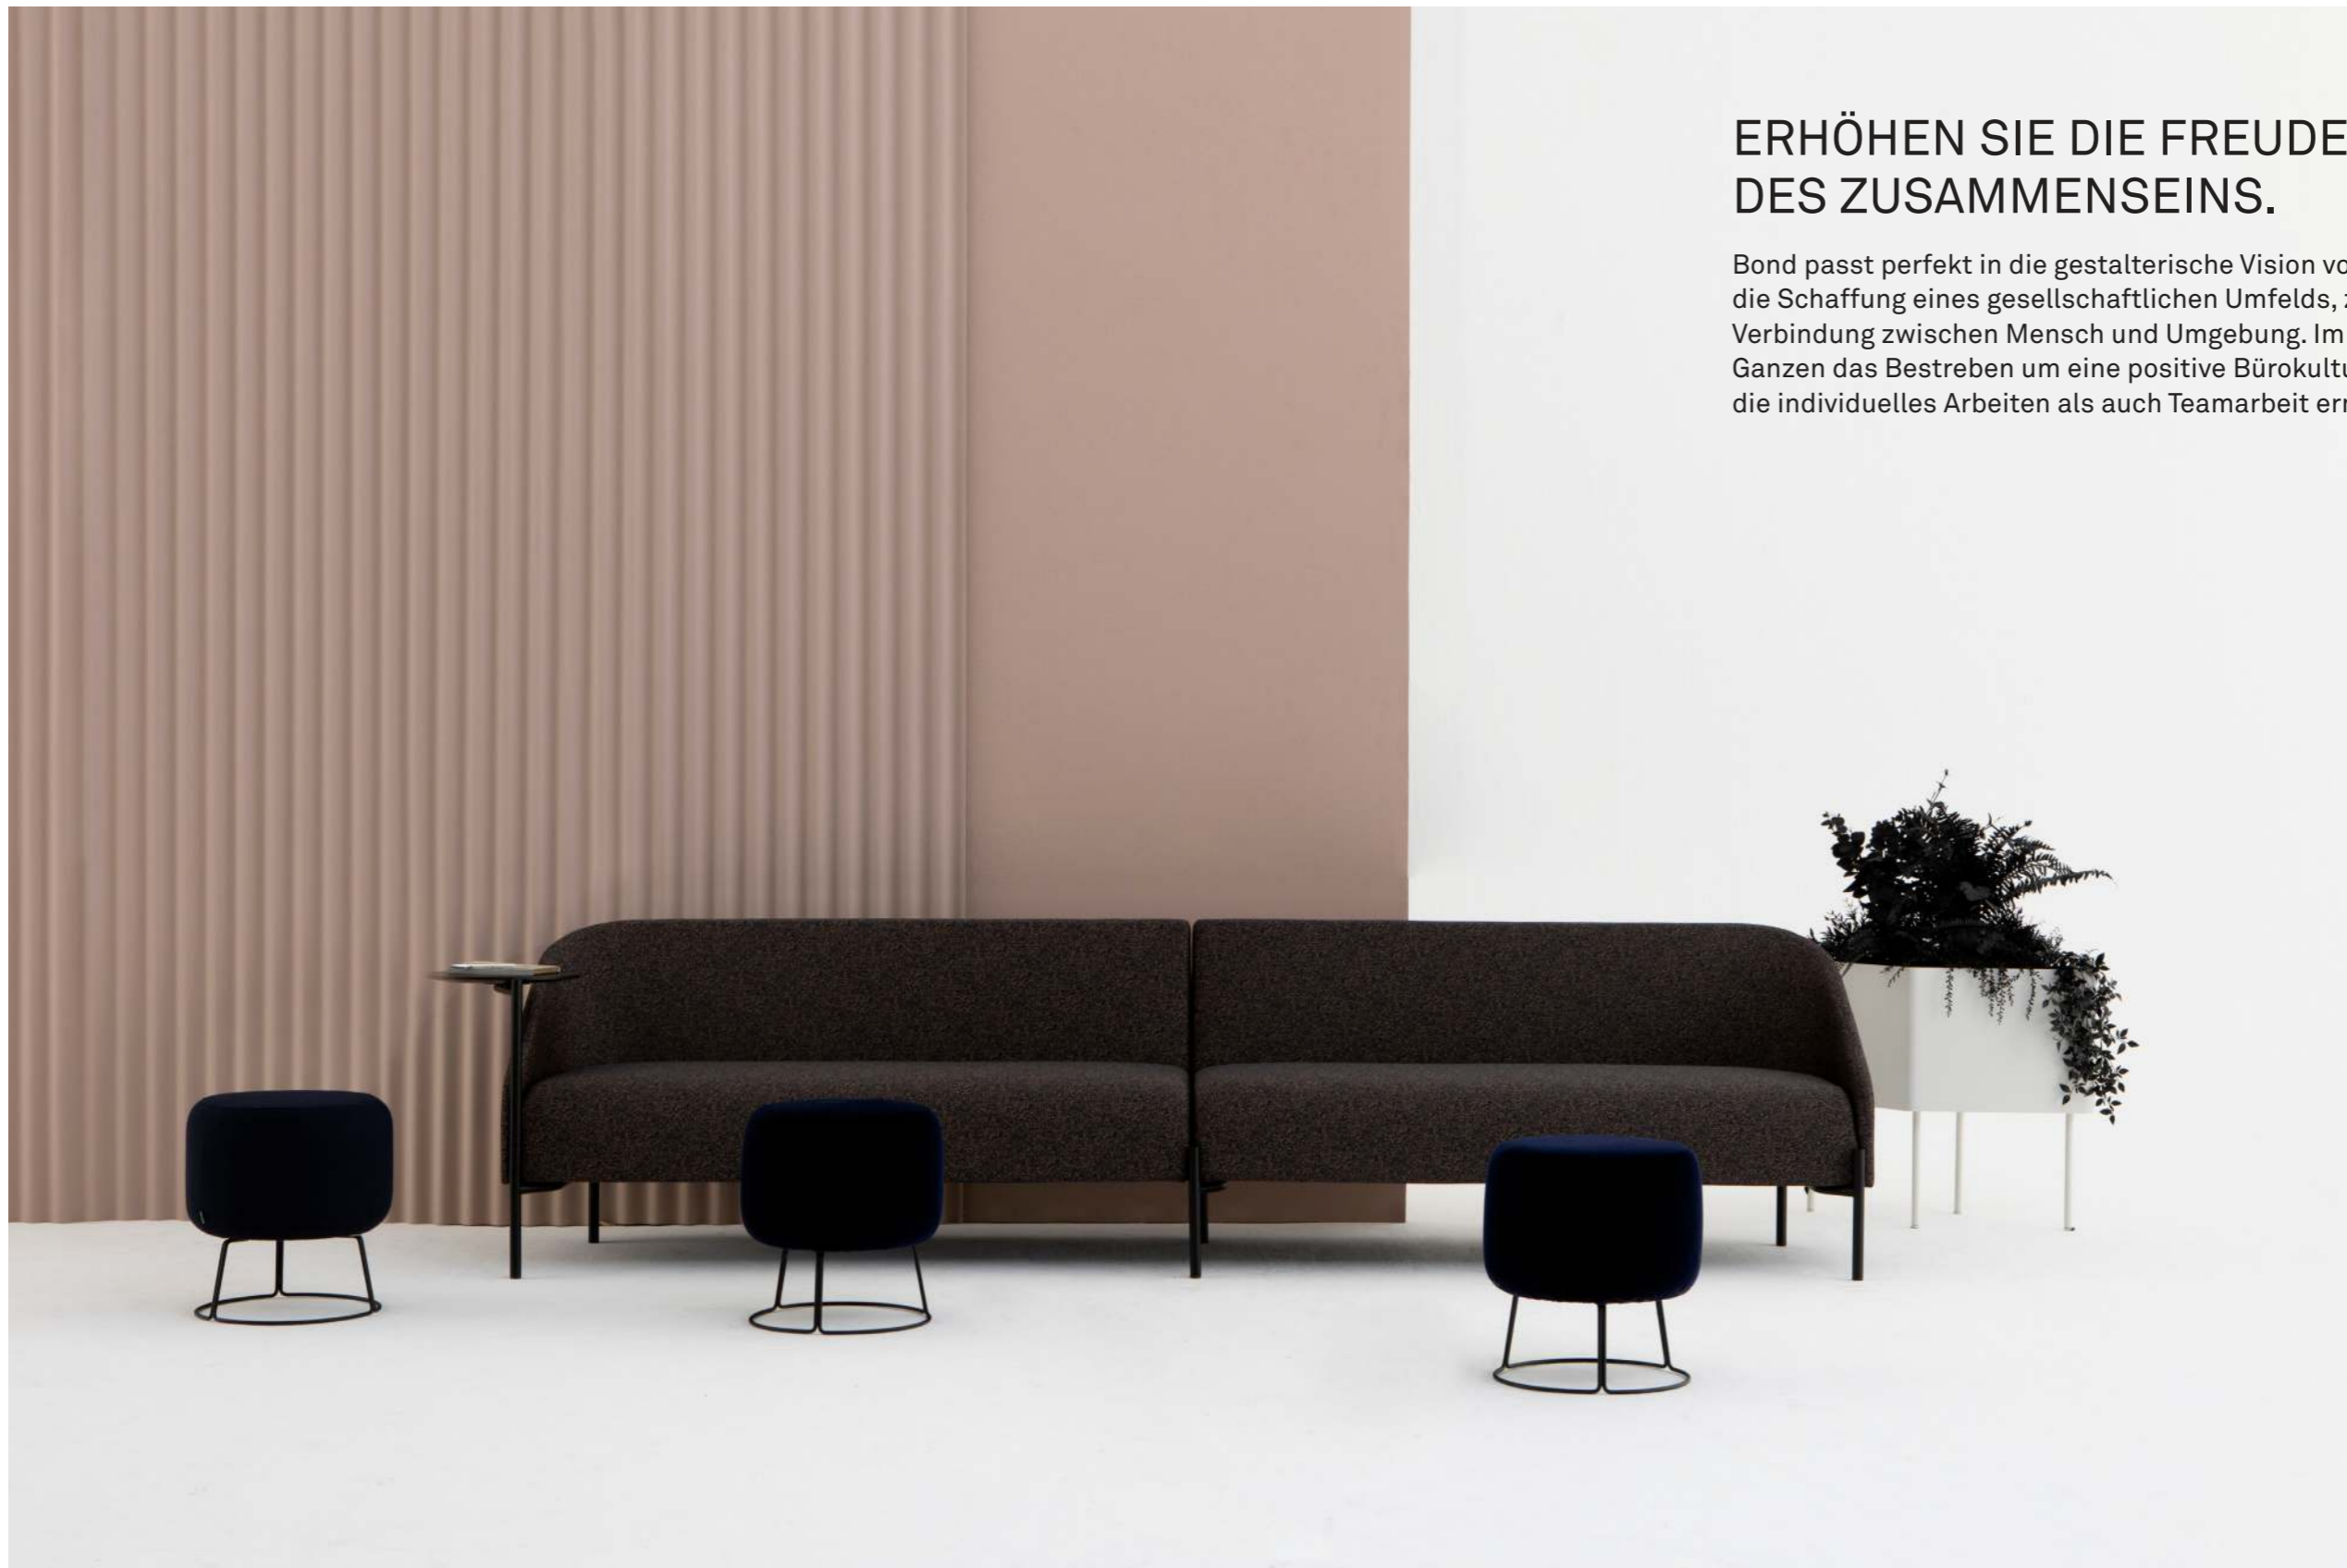

Bond Sessel (mit integriertem Tisch als Option)
in Kvadrat – Maharam Merit 0030

WIR PRÄSENTIEREN BOND.

Das Design von Bond zeichnet sich durch seine auffallende als auch schlichte Form aus. Die weich gerundete Schale, die von der Rückenlehne in die Armlehne fließt ist ein charakteristisches Design Element. Angenehm, attraktiv und kompatibel. Das mattschwarze Gestell aus Stahl strahlt Raffinesse aus. Bond passt einfach in jede Umgebung.

Bond Sessel (mit integriertem Tisch als Option)
in Kvadrat – Maharam Merit 0030.

AKTIV UND KOMFORTABEL.

Das Design von Bond dreht sich um die perfekte Sitzhaltung. Wunderbar geeignet um Gäste zu empfangen, Meetings und kurze Diskussionen über tägliche Unternehmensfragen zu halten. Die Wölbung der Rückenlehne, der korrekte Winkel der Armlehne und die Stabilität der Sitzfläche erlauben eine perfekte Sitzhaltung. Das Resultat: eine aktive und komfortable Sitz Erfahrung.

Bond extra breites Doppelsitzer-Sofa
in Kvadrat Divina-3 0236.

ERHÖHEN SIE DIE FREUDE DES ZUSAMMENSEINS.

Bond passt perfekt in die gestalterische Vision von Cascando; die Schaffung eines gesellschaftlichen Umfelds, zur besseren Verbindung zwischen Mensch und Umgebung. Im Großen und Ganzen das Bestreben um eine positive Bürokultur zu stärken die individuelles Arbeiten als auch Teamarbeit ermöglicht.

Bond inspiriert zu einer vielseitigen Raumnutzung.

BOND

Das schlanke Stahlgestell, mattschwarz lackiert, trägt die wunderschöne Sitzschale auf eine natürliche Weise. Jedes Bond Sitzelement inspiriert zu einer vielseitigen Raumnutzung. Es erlaubt Ihnen eine besonders räumliche Dynamik zu entwickeln, Einsetzbarkeit zu verbessern und die optimale Kombination in jedem Raum zu kreieren.