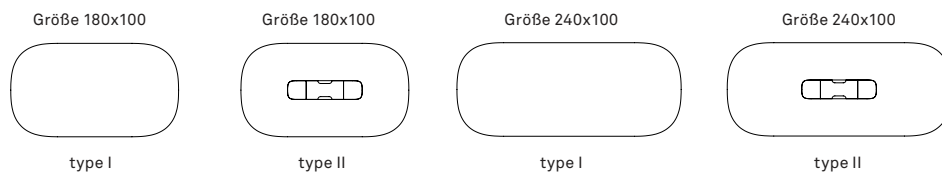

Pully Meet Besprechungstisch Höhe 75 cm, Plattentiefe 80 cm			HPL	Arpa Fenix	Forbo Desktop	Furnier
Gestell Stahl, Schwarz, Platte MDF	6458.	75x180x100	1192,00	1448,00	1439,00	1781,00

Bei Bestellung Oberflächenbearbeitung Tischplatte angeben, siehe Tabelle.
Bei Bestellung Tischplattenwahl angeben, siehe Tabelle.

Gestell Stahl, Schwarz, Platte MDF	6459.	75x240x100	1424,00	1770,00	1716,00	2207,00

Bei Bestellung Oberflächenbearbeitung Tischplatte angeben, siehe Tabelle.
Bei Bestellung Tischplattenwahl angeben, siehe Tabelle.

Oberflächenbearbeitung

Pully Meet Besprechungstisch Höhe 105 cm, Plattentiefe 100 cm			HPL	Arpa Fenix	Forbo Desktop	Furnier
Gestell Stahl, Schwarz, Platte MDF	6452.	105x180x100	1219,00	1475,00	1466,00	1808,00

Bei Bestellung Oberflächenbearbeitung Tischplatte angeben, siehe Tabelle.
Bei Bestellung Tischplattenwahl angeben, siehe Tabelle.

Gestell Stahl, Schwarz, Platte MDF	6453.	105x240x100	1451,00	1797,00	1743,00	2234,00

Bei Bestellung Oberflächenbearbeitung Tischplatte angeben, siehe Tabelle.
Bei Bestellung Tischplattenwahl angeben, siehe Tabelle.

Oberflächenbearbeitung	HPL	Forbo	Arpa Fenix	Furnier
	■ Vulkan schwarz (b)	■ Nero (fne)	■ Nero (ane)	■ Eiche (voa)
	□ Opalweiß (w)	■ Pebble (fpe)	■ Grigio Bromo (abr)	
	■ Signal grau (g)	■ Ash (fas)	■ Grigio Londra (alo)	
	■ Eiche (oa)	■ Olive (fol)	■ Bianco Male (abi)	

Tischplattenwahl

type I Platte Standard.
type II Platte mit herausnehmbaren Abdeckungen für Kabeltrasse. Die Abdeckungen geben Zugang zu einem Stauraum (10x18x85cm) für z.B. Kabel oder Steckdosen

		Aufpreis
Type I Platte Standard.	.1	-
Type II mit Abdeckungen Arpa Fenix Nero.	.2.fne	293,00
Type II mit Abdeckungen Eiche Furnier (nicht möglich in Kombination mit HPL Eiche).	.2.voa	324,00