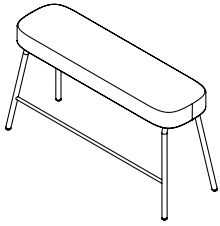

Bei Bestellung angeben: h (Gleiter für harte Böden), s (Gleiter für weiche Böden).

Pully Stool Square Barhocker Höhe 75 cm

Barhocker, Gestell Stahl, Sitzfläche Eiche, massiv  Eiche	6440.sq.0a	75x36x36		335,00
Barhocker, Gestell Stahl, Sitzfläche Eiche, massiv  Verkehrsschwarz	6440.sq.0b	75x36x36		335,00

Bei Bestellung angeben: h (Gleiter für harte Böden), s (Gleiter für weiche Böden).

Pully Stool Triangular Höhe 45 cm

Hocker, Gestell Stahl, Sitzfläche Eiche, massiv  Eiche	6441.tr.0a	45x36x36		274,00
Hocker, Gestell Stahl, Sitzfläche Eiche, massiv  Verkehrsschwarz	6441.tr.0b	45x36x36		274,00

Bei Bestellung angeben: h (Gleiter für harte Böden), s (Gleiter für weiche Böden).

Pully Stool Square Höhe 45 cm

Hocker, Gestell Stahl, Sitzfläche Eiche, massiv  Eiche	6441.sq.0a	45x33x33		298,00
Hocker, Gestell Stahl, Sitzfläche Eiche, massiv  Verkehrsschwarz	6441.sq.0b	45x33x33		298,00

Bei Bestellung angeben: h (Gleiter für harte Böden), s (Gleiter für weiche Böden).

**Pully Bench Bar Bank Sitzhöhe 75 cm**

Stoffgruppe

	Art. nr	hxbxt (cm)	Stoffgruppe	Preis exkl. MwSt (€)
Bar Bank mit Stahlrahmen und gepolstertem Sitz	6444.	75x120x47	0	807,00
Bar Bank mit Stahlrahmen und gepolstertem Sitz	6444.	75x120x47	A	849,00
Bar Bank mit Stahlrahmen und gepolstertem Sitz	6444.	75x120x47	B	889,00
Bar Bank mit Stahlrahmen und gepolstertem Sitz	6444.	75x120x47	C	957,00
Bar Bank mit Stahlrahmen und gepolstertem Sitz	6444.	75x120x47	D	1103,00