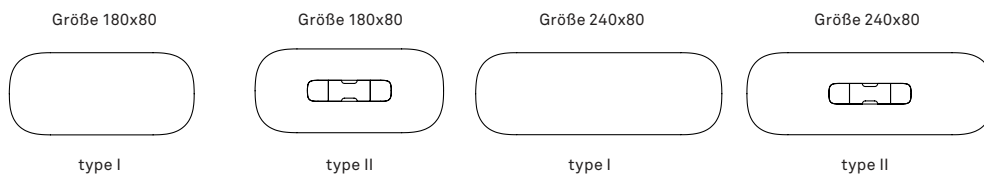

Oberflächenbearbeitung

Pully Meet Besprechungstisch Höhe 75 cm, Plattentiefe 80 cm			HPL	Arpa Fenix	Forbo Desktop	Furnier
Gestell Stahl, Platte MDF, Schwarz	6462.	75x180x80	1106,00	1309,00	1358,00	1583,00

Bei Bestellung Oberflächenbearbeitung Tischplatte angeben, siehe Tabelle.
Bei Bestellung Tischplattenwahl angeben, siehe Tabelle.

Gestell Stahl, Platte MDF, Schwarz	6463.	75x240x80	1316,00	1595,00	1577,00	1941,00

Bei Bestellung Oberflächenbearbeitung Tischplatte angeben, siehe Tabelle.
Bei Bestellung Tischplattenwahl angeben, siehe Tabelle.

Oberflächenbearbeitung

Pully Meet Besprechungstisch Höhe 105 cm, Plattentiefe 80 cm			HPL	Arpa Fenix	Forbo Desktop	Furnier
Gestell Stahl, Platte MDF, Schwarz	6465.	105x180x80	1133,00	1336,00	1385,00	1610,00

Bei Bestellung Oberflächenbearbeitung Tischplatte angeben, siehe Tabelle.
Bei Bestellung Tischplattenwahl angeben, siehe Tabelle.

Gestell Stahl, Platte MDF, Schwarz	6466.	105x240x80	1343,00	1622,00	1604,00	1968,00

Bei Bestellung Oberflächenbearbeitung Tischplatte angeben, siehe Tabelle.
Bei Bestellung Tischplattenwahl angeben, siehe Tabelle.

Oberflächenbearbeitung	HPL	Forbo	Arpa Fenix	Furnier
	■ Vulkan schwarz (b)	■ Nero (fne)	■ Nero (ane)	■ Eiche (voa)
	□ Opalweiß (w)	■ Pebble (fpe)	■ Grigio Bromo (abr)	
	■ Signal grau (g)	■ Ash (fas)	■ Grigio Londra (alo)	
	■ Eiche (oa)	■ Olive (fol)	■ Bianco Male (abi)	

Tischplattenwahl

type I Platte Standard.
type II Platte mit herausnehmbaren Abdeckungen für Kabeltrasse. Die Abdeckungen geben Zugang zu einem Stauraum (10x18x85cm) für z.B. Kabel oder Steckdosen

		Aufpreis
Type I Platte Standard.	.1	-
Type II mit Abdeckungen Arpa Fenix Nero.	.2.fne	293,00
Type II mit Abdeckungen Eiche Furnier (nicht möglich in Kombination mit HPL Eiche).	.2.voa	324,00